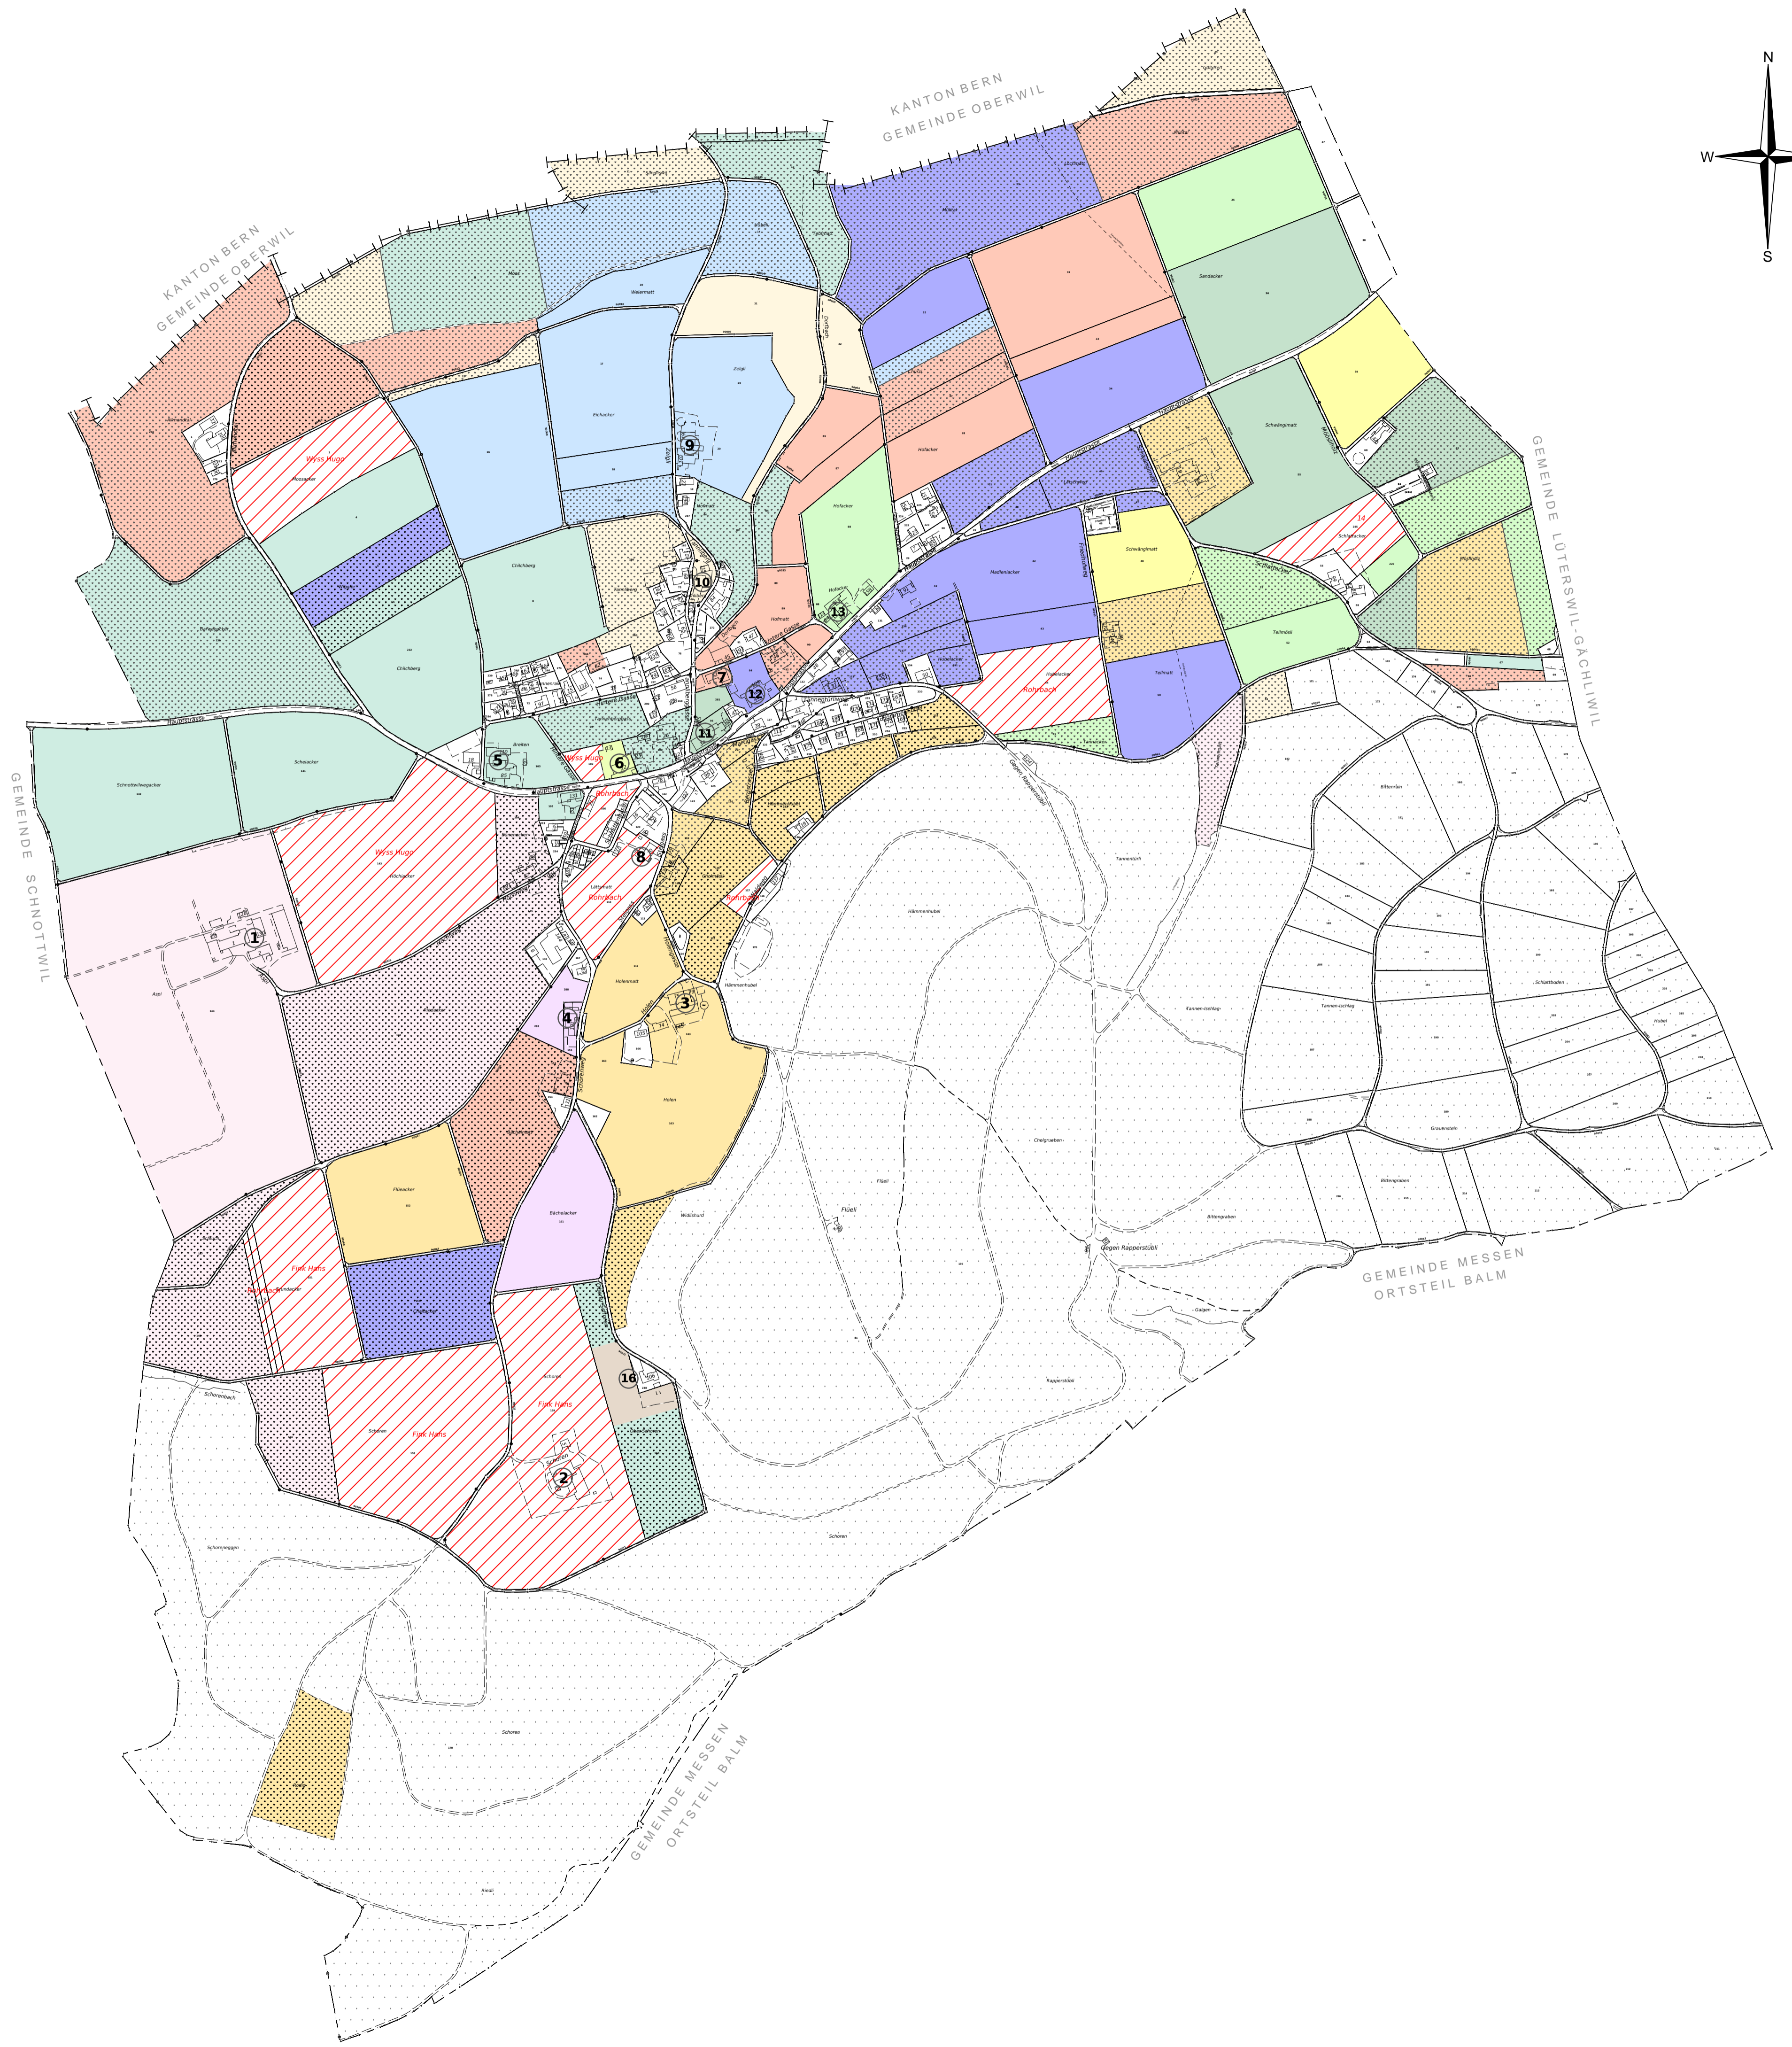

Legende:

	Eigentum in Biezwil	Pacht in Biezwil	Total in Biezwil	Pacht an Auswärtige
1	1 Ritz Thomas	139899	146791	286690
2	2 Fink Hans	123645	123645	123645
3	3 Hueter Stefan	96927	128786	225713
4	4 Fink Werner	31663	31663	
5	5 Schreier Alexander	180631	165912	346543
6	6 Wyss Hugo	92163	92163	90103
7	7 Eggli Franz	95381	174538	269919
8	8 Rohrbach	74027	74027	74027
9	9 Reusser Fritz	125161	56096	181257
10	10 Gebrüder Tüscher	31902	63211	95113
11	11 Arni Dominik	82108	23449	105557
12	12 Ritz Ueli	104777	134196	238973
13	13 Christen Walter	69518	40873	110391
14	14	11655	11655	11655
15	15	36810	36810	
16	16	7159	7159	
	Pachtland privat			
	Pachtland auswärts			

Landwirtschaftsinventar

Situation 1 : 5'000

W+H AG Mühlentalstrasse 6 Postfach 4502 Birsfelden	Änderungen:	Dok. Nr.: 3.641.1131
	A:	Datum: 2. Oktober 2013
	B:	Format: 60x90 Gez.: OPC
C:	Druckdatum: März 14	Datenname: landwirtschaftsinventar.dwg